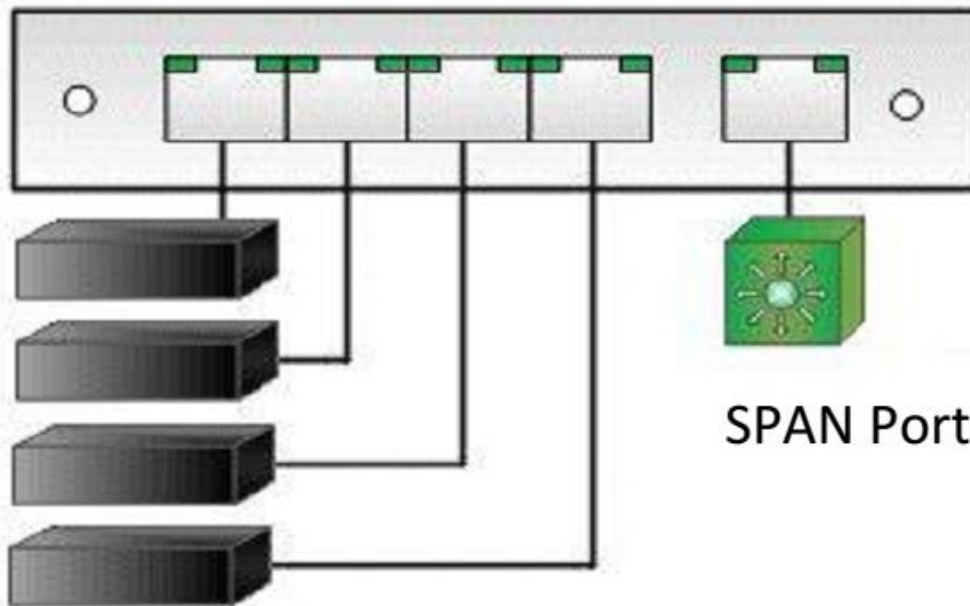

Full Duplex Fast & Gigabit Ethernet Monitoring Mirror Port Replicator

CS1G-C4G

1 to 4 Monitor Devices

1. 특징

- 1개의 SPAN포트(Port Mirroring포트)로 들어온 데이터를 동시에 4개의 Output포트로 출력
- 중단없는 모니터링
- No Packet Loss
- 이중전원 (옵션으로 선택가능)
- 랙마운트 타입(19인치 1U사이즈에 3개의 탭 장착)

2. 제품사양

모델명	CS1G-C4G
Network Links	1개
Monitor Links	4개
Connector	5 x RJ45 8 pin
LED	2 x Link • 2 x Power
전원	100-240V/12V, 0.5A
온도	작동온도(0°C to50°C) 저장온도(-10°C to80°C)
DIMENSION	14.2 x 12.3 x 3 cm
무게	300 g
설치방법	Standalone, Rack mount(19인치 1U사이즈에 3개 탭 장착)
인증	ROHS, CE