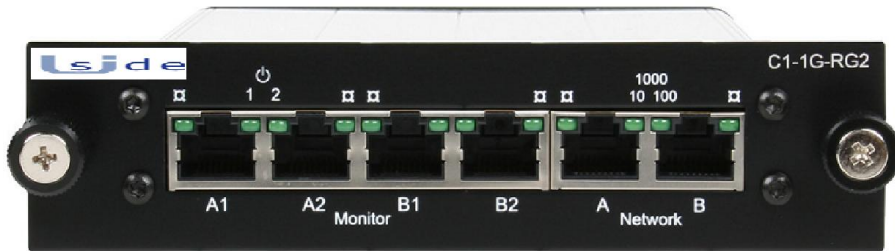

## 1 X 2 10/100/1000 Regeneration TAP

### 1. 특징

- 1개의 Inline Link(Network 포트)로 들어온 데이터를 동시에 2개의 Output포트로 출력
- 전원 OFF시 -->바이패스모드전환->No Packet Loss->네트워크서비스 단절 無.
- 이중전원
- 랙마운트 타입(19인치 1U사이즈에 2개의 탭 장착)

### 2. 제품사양

모델명	C1-1G-RG2
Network Links	1개
Monitor Links	2개
Connector	6 x RJ45 8 pin
설치방법	Standalone, Rackmount(19인치1U 사이즈에 2개의 탭 장착)
전원	2 x 12 VDC
DIMENSION	113 x 168 x 30 mm
인증	ROHS, CE